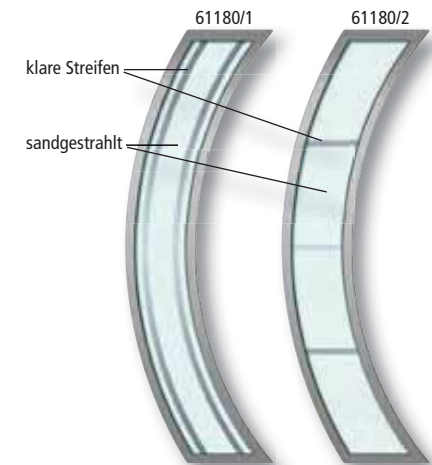

Beschlag: Nr. 670, Edelstahl ca. 1400 mm

€ 2740,- wie abgebildet

Modell 61140

***Einstiegspreis € 2295,-**

Material: Kunststoff weiß

Verglasung: Designerglas Satinato mit Glasmalerei zweifarbig 61140/5, Abdeckung innen mit Edelstahlrahmen

Beschlag: Nr. 660, Edelstahl ca. 400 mm

€ 2870,- wie abgebildet

Dynamisch gebogene Lichtausschnitte mit aufgesetzten Edelstahlrahmen verleihen diesen BAYERWALD® Haustürmodellen eine unverwechselbare Optik.