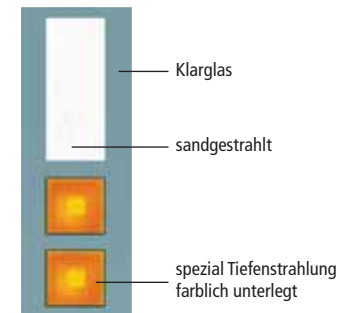

Modell 68330

*Einstiegspreis € 2065,-

Material: Kunststoff weiß

Verglasung: Unikatverglasung 68330/4,

Abdeckung innen mit Edelstahlrahmen

Beschlag: Nr. 660, Edelstahl ca. 400 mm

€ 2520,- wie abgebildet

Modell 68330

*Einstiegspreis € 2065,-

Material: Kunststoff weiß

Verglasung: Designerglas sandgestrahlt mit spezial Tiefenstrahlung 68330/1,

Abdeckung innen mit Edelstahlrahmen

Beschlag: Nr. 655, Edelstahl ca. 1000 mm

€ 2315,- wie abgebildet

Spezial Tiefenstrahlung in Blau, Grün, Orange oder Rot, sowie als farblose Variante. Die Farben der Glasapplikationen können frei gewählt werden und verleihen damit jeder Haustüre ein individuelles Aussehen.