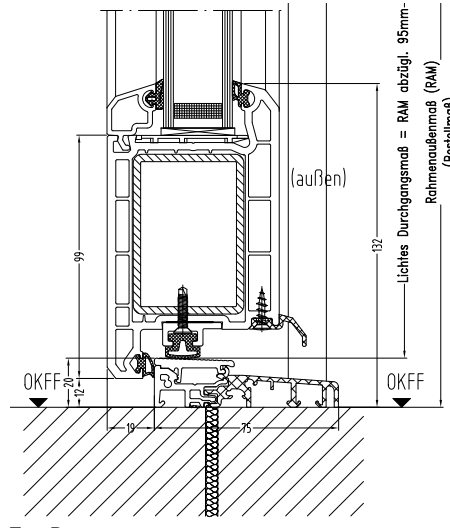

nach innen öffnend

Lichter Durchgang = Höhe abzügl. 95 mm

Türe mit Oberlicht in kipp

Türe mit Oberlicht festverglast

DIE BODENANSCHLÜSSE

Typ A -Standard- für NEUBAU (nach innen öffnend)
mit wärmedämmte Bodenschwelle