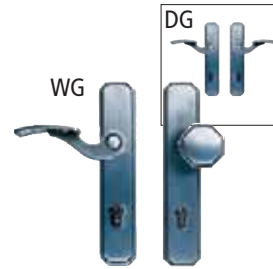

Seitenteile A2 bzw. A3 können auch mit den Gläsern (1 - 6) geliefert werden.

BESCHLÄGE

Diese beiden Standardbeschläge sind im Preis enthalten

Nr. 651 silberfarbig

Nr. 691 silberfarbig

Aufpreise für weitere Beschläge Andere Beschläge siehe derzeit gültige Preisliste

Nr. 115 zinnfarbig
WG o. DG 180,-

Nr. 656 Chrom
WG o. DG 95,-

Nr. 692 Edelstahl
175,-

Nr. 693 Messing-PVD
180,-

Aufpreise für Griffstangen aus Edelstahl

Innendrücker aus Edelstahl,
Rosette mit Ziehschutz außen
bei allen Edelstahlgriffstangen
im Preis enthalten