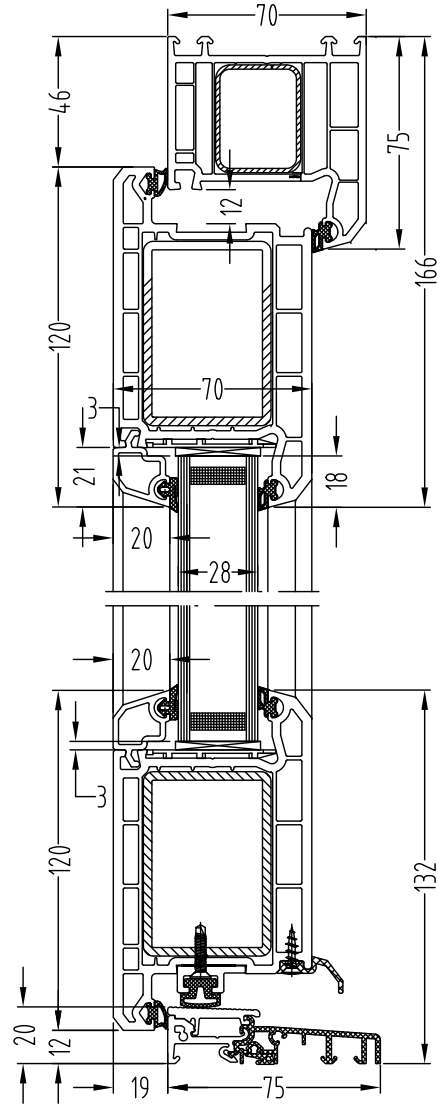

€ 2065,- wie abgebildet

*Einstiegspreis € 1925,-

DIE KONSTRUKTION

1-flg. nach innen öffnend

Lichter Durchgang = Breite abzügl. 2 x 75 mm (bei einem Öffnungswinkel von 123°)

1-flg. nach außen öffnend

Lichter Durchgang = Breite abzügl. 2 x 75 mm (bei einem Öffnungswinkel von 123°)