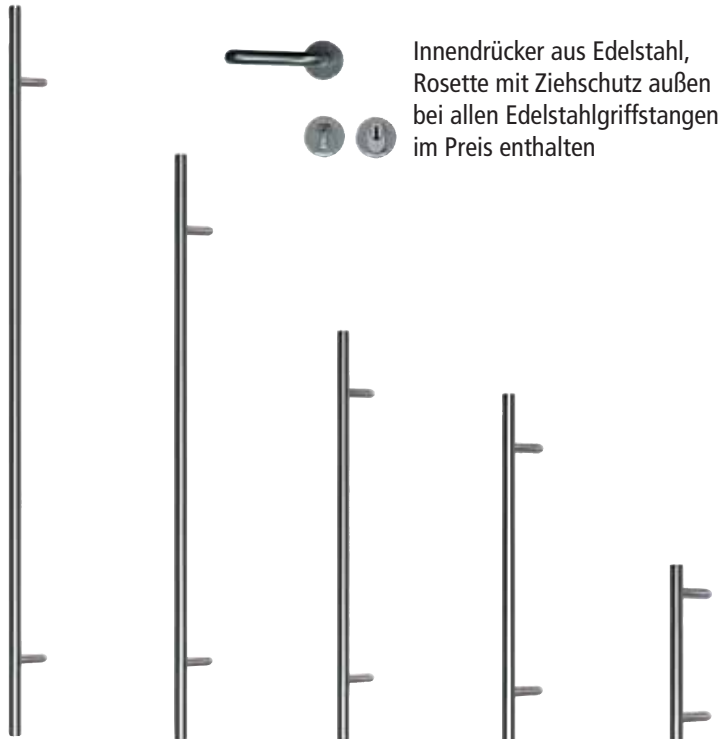

Seitenteile A2 bzw. A3 können auch mit den Gläsern (1 - 6) geliefert werden.

BESCHLÄGE

Diese beiden Standardbeschläge sind im Preis enthalten

Nr. 651 silberfarbig

Nr. 691 silberfarbig

Aufpreise für weitere Beschläge Andere Beschläge siehe derzeit gültige Preisliste

Nr. 115 zinnfarbig
WG o. DG 180,-

Nr. 656 Chrom
WG o. DG 95,-

Nr. 692 Edelstahl
175,-

Nr. 693 Messing-PVD
180,-

Aufpreise für Griffstangen aus Edelstahl

Innendrücker aus Edelstahl,
Rosette mit Ziehschutz außen
bei allen Edelstahlgriffstangen
im Preis enthalten

Nr. 657 silberfarbig
25,-

Nr. 71 Edelstahl
280,-

Nr. 654 Edelstahl
225,-

Nr. 189 Edelstahl
220,-

Nr. 685
ca. 1800 mm
260,-

Nr. 670
ca. 1400 mm
210,-

Nr. 655
ca. 1000 mm
190,-

Nr. 671
ca. 800 mm
180,-