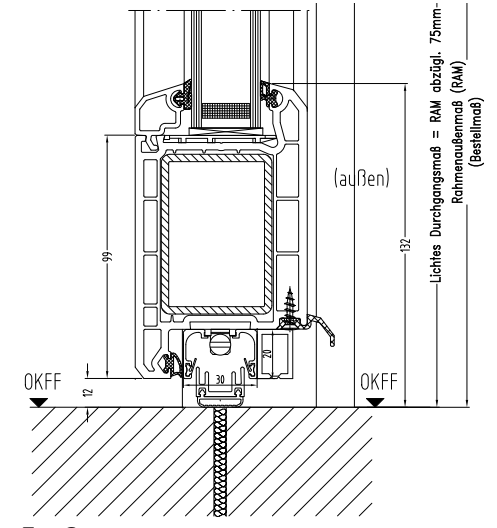

Typ C (nach innen öffnend)
erhöhte Schalldämmung (144,- € Aufpreis je Stück)