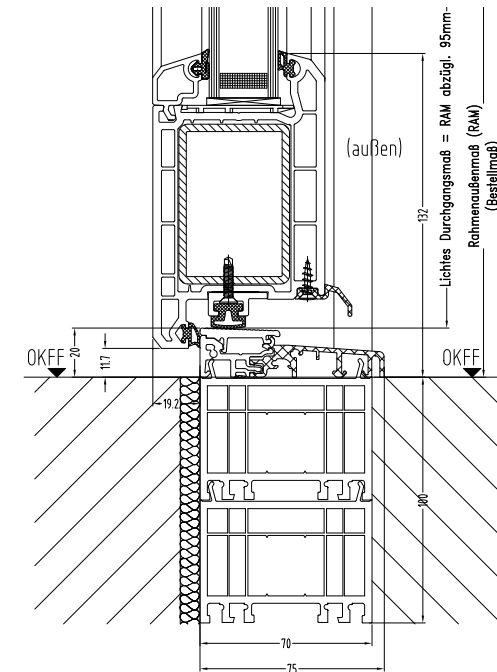

Typ E100 (nach innen öffnend)
mit 100 mm Ausgleichsprofil (23,- € Aufpreis je Stück)