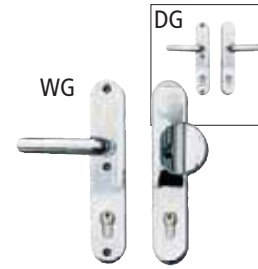

Seitenteile A2 bzw. A3 können auch mit den Gläsern (1 - 6) geliefert werden.

BESCHLÄGE

Diese beiden Standardbeschläge sind im Preis enthalten

Nr. 651 silberfarbig

Nr. 691 silberfarbig

Aufpreise für weitere Beschläge Andere Beschläge siehe derzeit gültige Preisliste

Nr. 115 zinnfarbig
WG o. DG 180,-

Nr. 656 Chrom
WG o. DG 95,-

Nr. 692 Edelstahl
175,-

Nr. 693 Messing-PVD
180,-

Aufpreise für Griffstangen aus Edelstahl

Innendrücker aus Edelstahl,
Rosette mit Ziehschutz außen
bei allen Edelstahlgriffstangen
im Preis enthalten