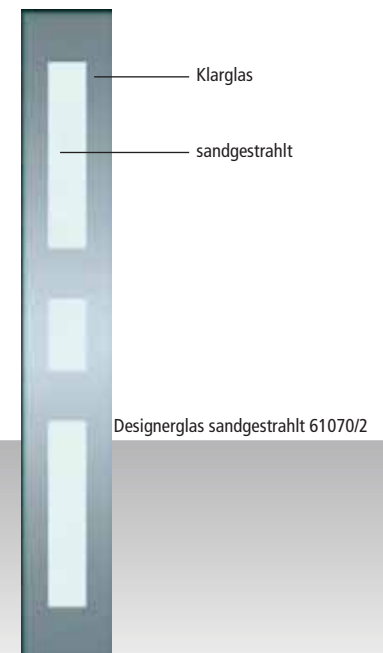

Modell 61072

*Einstiegspreis € 2440,-

Material: Kunststoff weiß

Verglasung: Designerglas sandgestrahlt 61070/2,

Abdeckung innen mit Edelstahlrahmen

Beschlag: Nr. 189, Edelstahl ca. 400 mm

€ 2800,- wie abgebildet

Modell 52

*Einstiegspreis € 2130,-

Material: Kunststoff foliert 1-seitig, Golden Oak außen, innen weiß

Verglasung: Ornamentglas 521 weiß

Beschlag: Nr. 71, Edelstahl

€ 2793,- wie abgebildet