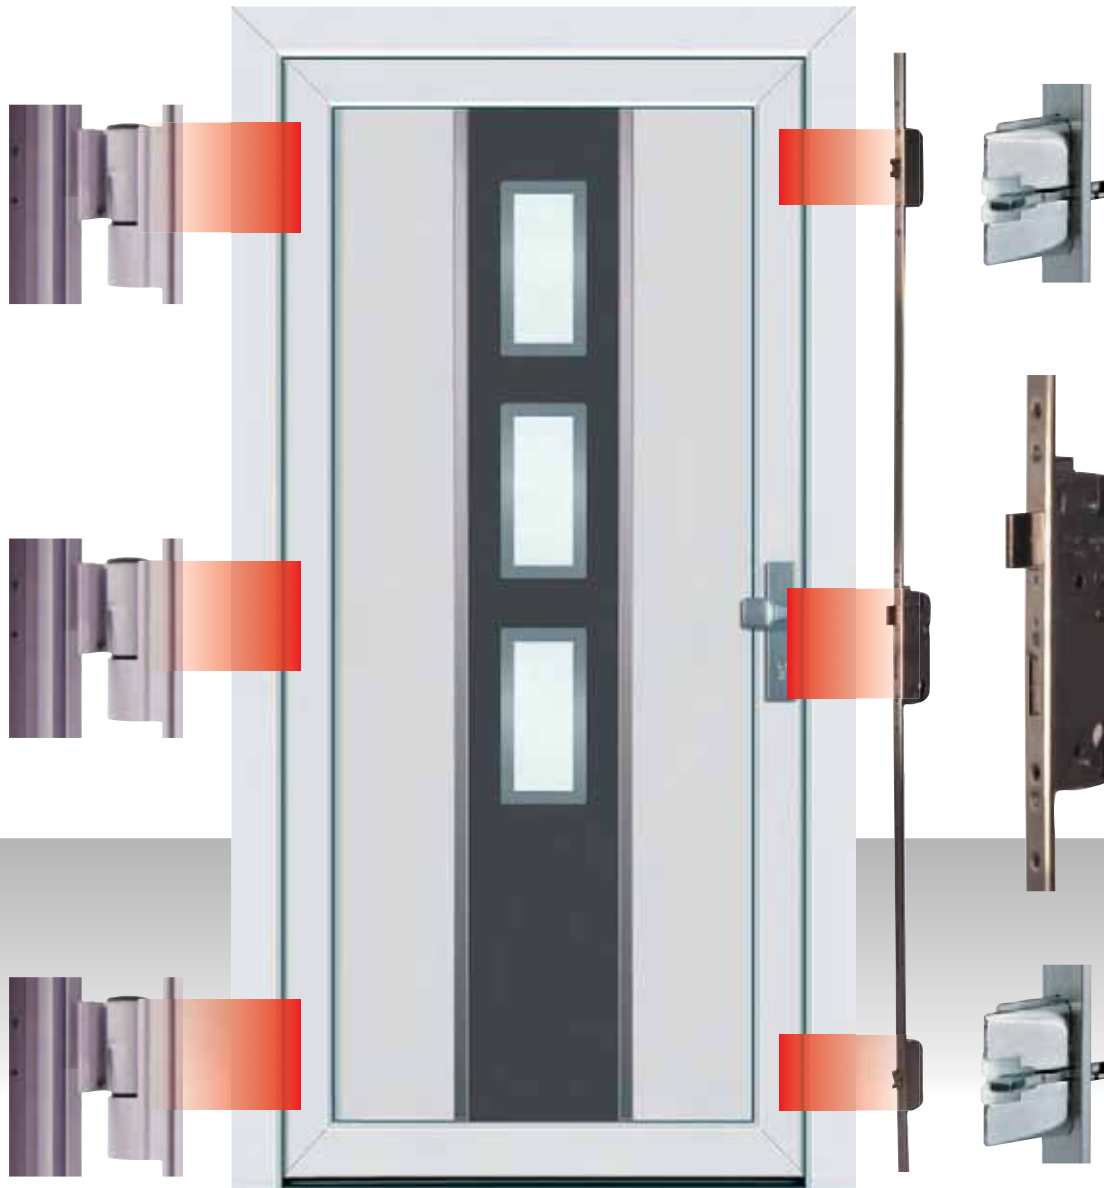

Durch die neue Bautiefe 70 mm wird eine noch bessere Wärmedämmung erreicht. Mit der neuen Schloßgeneration „selbstverriegelnd“ ist die Tür nach dem Schließen bereits mit 3 Verschlusspunkten gesichert und erhöht zugleich das Stehvermögen der Haustüre erheblich. Serienmäßig ist die Haustüre mit drei 2-teiligen 3-D Haustürbändern ausgestattet. Diese Bandgeneration verhindert ein Aushebeln der Türe und trägt zu erhöhter Sicherheit bei.

Erhöhte Belastbarkeit durch die Spezialverschraubung der drei 2-teiligen Bänder.

Serienmäßig ohne Aufpreis!

- Bautiefe 70 mm
- selbstverriegelndes Schloss
- 3 Stück 2-teilige 3-D Haustürbänder
- wärmegeämmte Bodenschwelle
- Zylinder mit Not- und Gefahrenfunktion
- Isoliergläser lt. Beschreibung
- Drückergarnitur Nr. 651 bzw. 691.