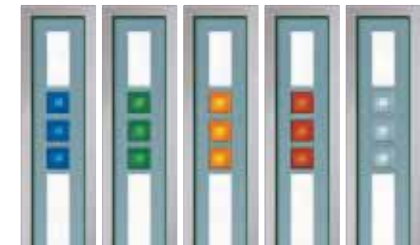

Spezial Tiefenstrahlung in Blau, Grün, Orange oder Rot, sowie als farblose Variante. Die Farben der Glasapplikationen können frei gewählt werden und verleihen damit jeder Haustüre ein individuelles Aussehen.

Designerglas sandgestrahlt 68330/1