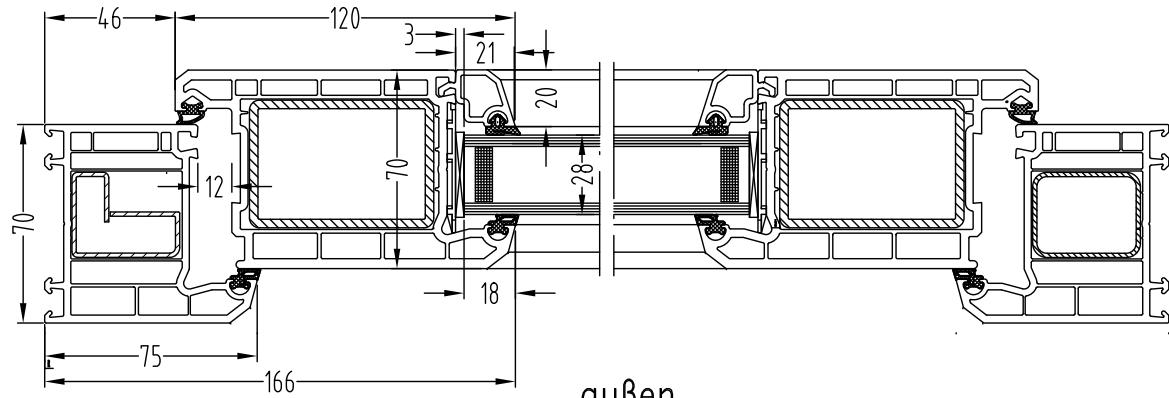

€ 2065,- wie abgebildet

*Einstiegspreis € 1925,-

DIE KONSTRUKTION

1-flg. nach innen öffnend

Lichter Durchgang = Breite abzügl. 2 x 75 mm (bei einem Öffnungswinkel von 123°)

1-flg. nach außen öffnend

Lichter Durchgang = Breite abzügl. 2 x 75 mm (bei einem Öffnungswinkel von 123°)