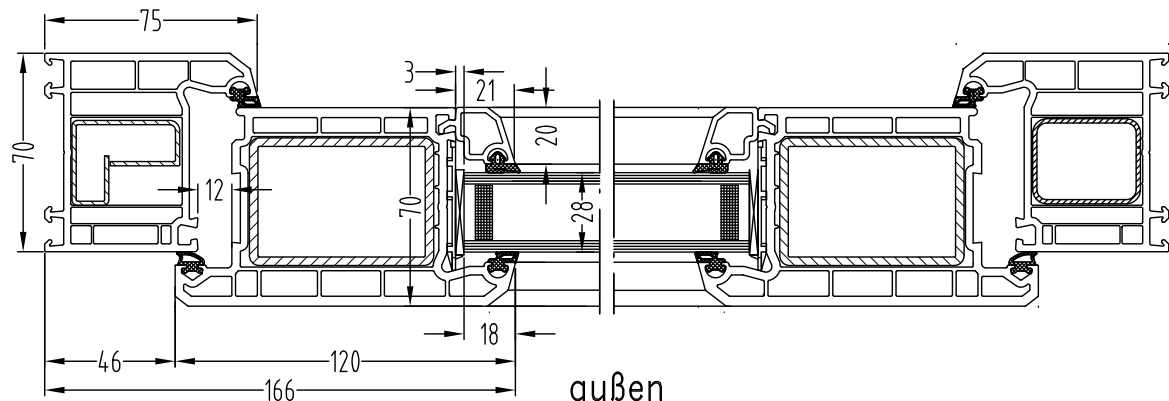

€ 2065,- wie abgebildet

*Einstiegspreis € 1925,-

DIE KONSTRUKTION

1-flg. nach innen öffnend

Lichter Durchgang = Breite abzügl. 2 x 75 mm (bei einem Öffnungswinkel von 123°)

1-flg. nach außen öffnend

Lichter Durchgang = Breite abzügl. 2 x 75 mm (bei einem Öffnungswinkel von 123°)