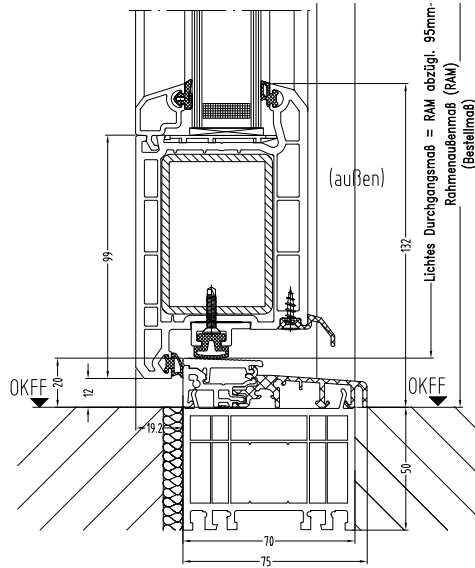

Typ E50 (nach innen öffnend)
mit 50 mm Ausgleichsprofil (17,- € Aufpreis je Stück)

Typ E150 mit 150 mm Ausgleichsprofil (28,- € Aufpreis je Stück)