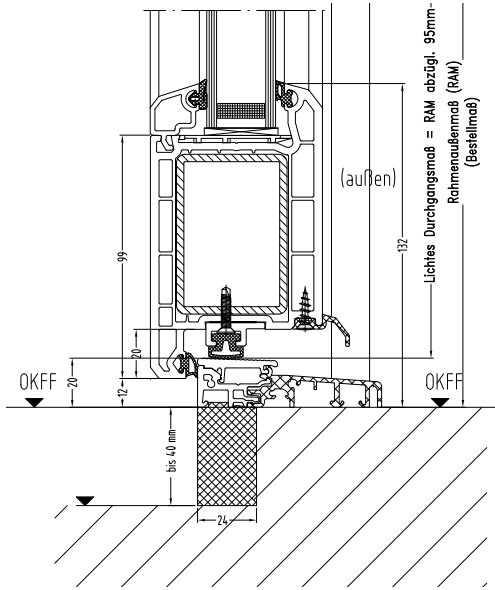

Typ K (nach innen öffnend)
mit Ausgleichsprofil