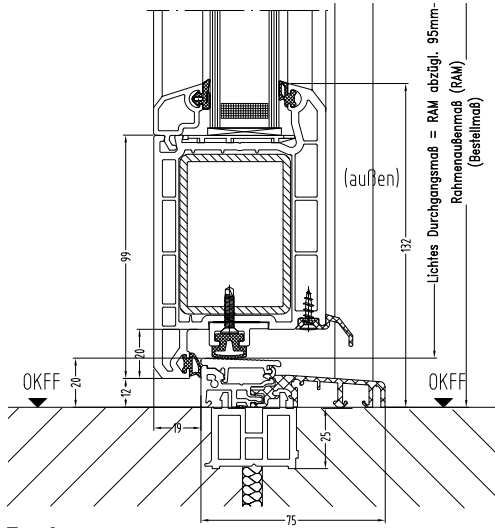

DIE BODENANSCHLÜSSE

Typ A -Standard- für NEUBAU (nach innen öffnend)
mit wärmedämmte Bodenschwelle