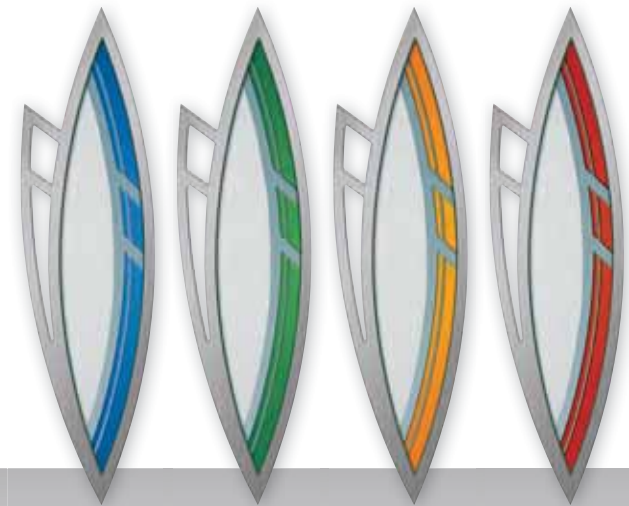

Beschlag: Nr. 655, Edelstahl ca. 1000 mm

€ 2500,- wie abgebildet

Modell 68342

***Einstiegspreis € 2295,-**

Material: Kunststoff weiß

Verglasung: Designerglas sandgestrahlt mit spezial Tiefenstrahlung 68340/1,
Abdeckung innen mit Edelstahlrahmen

Beschlag: Nr. 660, Edelstahl ca. 400 mm

€ 2645,- wie abgebildet

Im Zusammenspiel mit künstlichem Licht erzielen besonders tiefengestrahlte Gläser außergewöhnlich reizvolle Effekte. Namhafte Glaskünstler haben exklusiv für BAYERWALD eine Kollektion wunderschöner sandgestrahlter Gläser gestaltet. Künstlerische Meisterstücke sondergleichen.