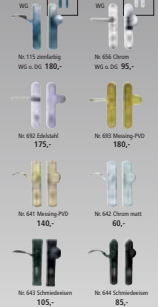

Aufpreise für weitere Beschläge

BAYERWALD®
FENSTER · HAUSTÜREN
ein Leben lang - sicher!

08/2008