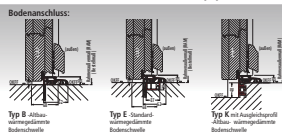

Serienmäßig und ohne Aufpreis!

und dem völlig verdeckt liegendem TRESORBAND®

Unsichtbare Sicherheit!

Bodenschluss:
Typ B: 17-fach verriegelt, mit TRESORBAND®
Typ E: Standardverriegelung
Typ R: mit Ausdrückhebel