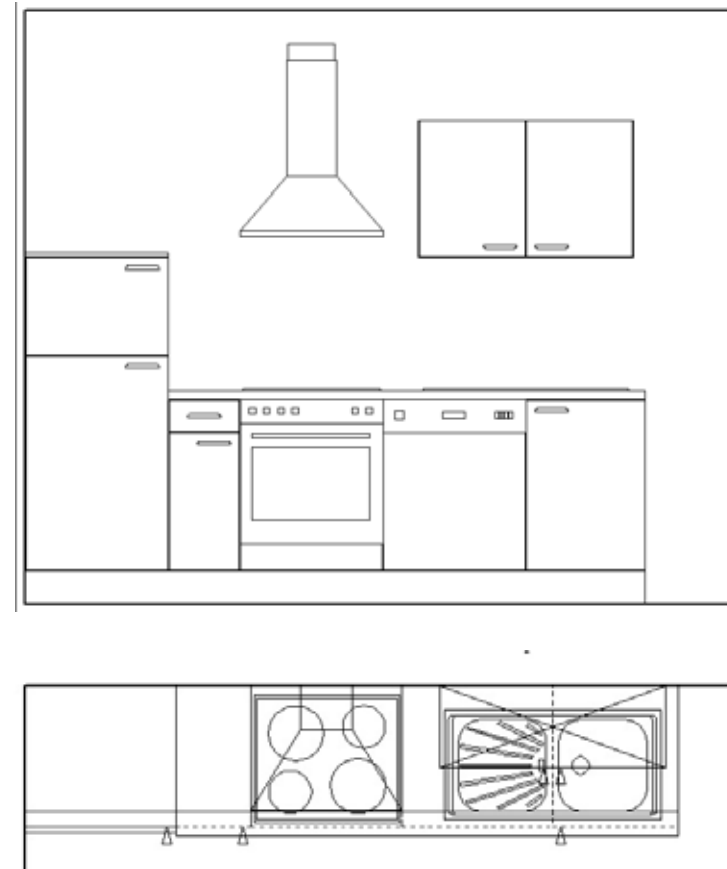

Classic Block 02