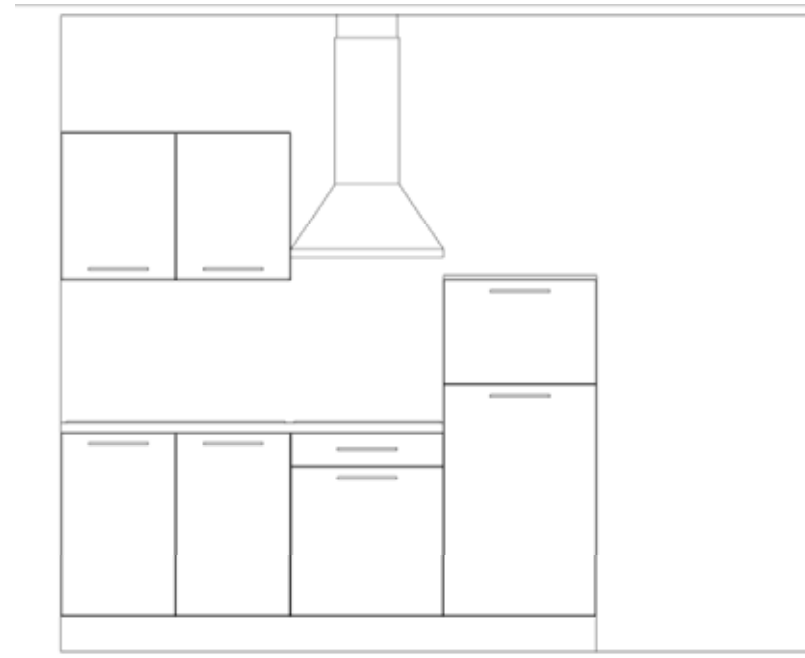

Classic Block 01

Programm/Front: UNO – altweiß –
Circa – Maße: 210cm

Typen

Typenbeschreibung

US 4503	Unterschrank f. Einbauspüle, 45cm
U 4503	Unterschrank, 45cm
UK 6013	Unterschrank f. Kochstelle, 60cm
GK 6006	Gerätehochschrank f. Kühlschrank, 60cm
O 9001	Oberschrank, 90cm
AB 1658	Abdeckboden S=1,6cm, T=58,3cm
APL 150	Arbeitsplatte Vorderkante doppelrund T=60cm, B=150cm
ES 601	Einbauspüle Ziehglanz

Preis ohne E-Geräte

1320,00 €

Alle Preise inkl. Mehrwertsteuer ohne Rückwand, Deko und Armatur

Classic Block 01

Programm/Front: WAVE – Silberkirsche –
Circa – Maße: 260cm

Typen

Typenbeschreibung

GK 6006	Gerätehochschrank f. Kühlschrank, 60cm
U 3001	Unterschrank, 30cm
UH 6002	Unterschrank f. Einbauherd, 60cm
D 6058	Front f. integr. Geschirrspüler
US 5003	Spülenunterschrank, 50cm
O 9001	Oberschrank, 90cm
AB 1658	Abdeckboden, S=1,6cm, T=58,3cm
APL 150	Arbeitsplatte Vorderkante doppelrund T=60cm, B=200cm
ES 601	Einbauspüle Ziehglanz