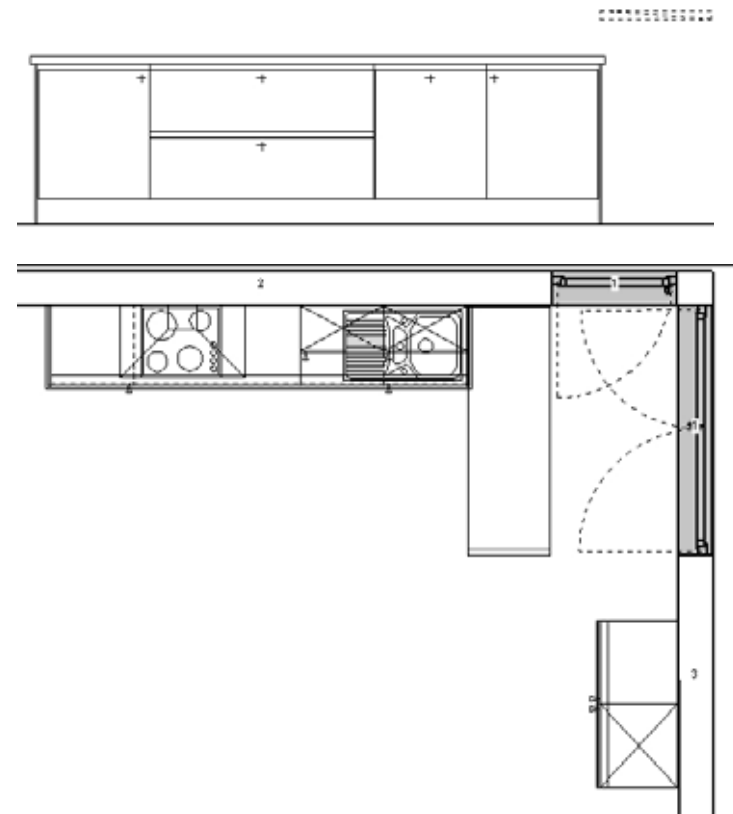

Classic Art Block 02