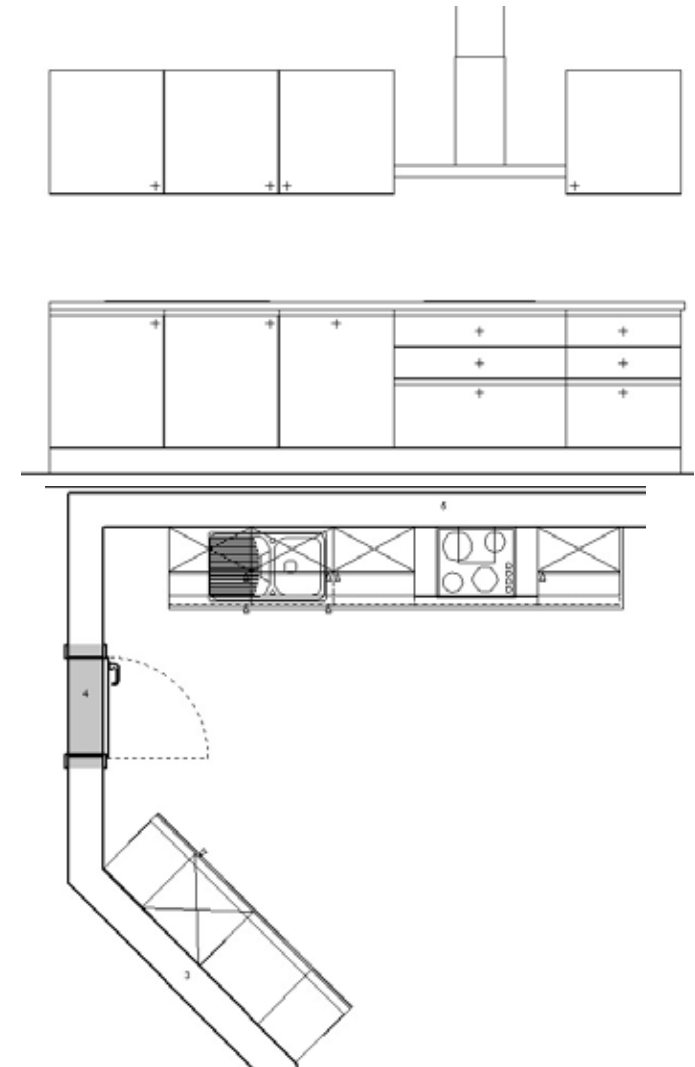

Classic Art Block 03