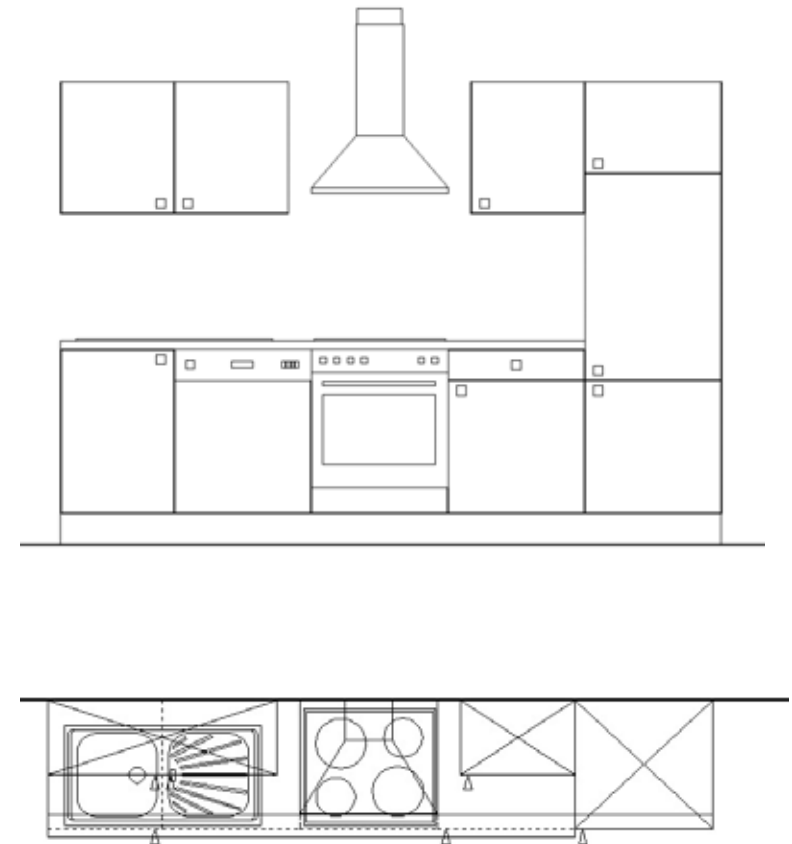

US 5003
D 6058
UH 6002
U 6001
GI 6001
O 10001
O5001

Typenbeschreibung

Spülenunterschrank, 50cm
Front f. integr. Geschirrspüler
Unterschrank f. Einbauherd, 60cm
Unterschrank, 60cm
Gerätehochschrank f. Kühlschrank, 60cm
Oberschrank, 100cm
Oberschrank, 50cm

Programm/Front: UNO – orientrot –
Circa – Maße: 175/305 cm

Typen

Typenbeschreibung

US 5003	Spülenunterschrank, 50cm
D 6058	Front f. integr. Geschirrspüler
UP 8585	Eckpassstück 90°
U 4001	Unterschrank, 60cm
UH 6002	Unterschrank f. Einbauherd, 60cm
U 5001	Unterschrank, 50cm
HV 3003	Vorratsschrank, 30cm
GI 6004	Gerätehochschrank f. Kühlschrank, 60cm
OV 5059	Oberschrank, 50cm, Metallrahmentür
OV 5059	Oberschrank, 50cm, Metallrahmentür
OV 5059	Oberschrank, 50cm, Metallrahmentür
APL 150	Arbeitsplatte Vorderkante doppelrund T=60cm, B=175cm
APL 150	Arbeitsplatte Vorderkante doppelrund T=60cm, B=155cm
ES 601	Einbauspüle Ziehglanz