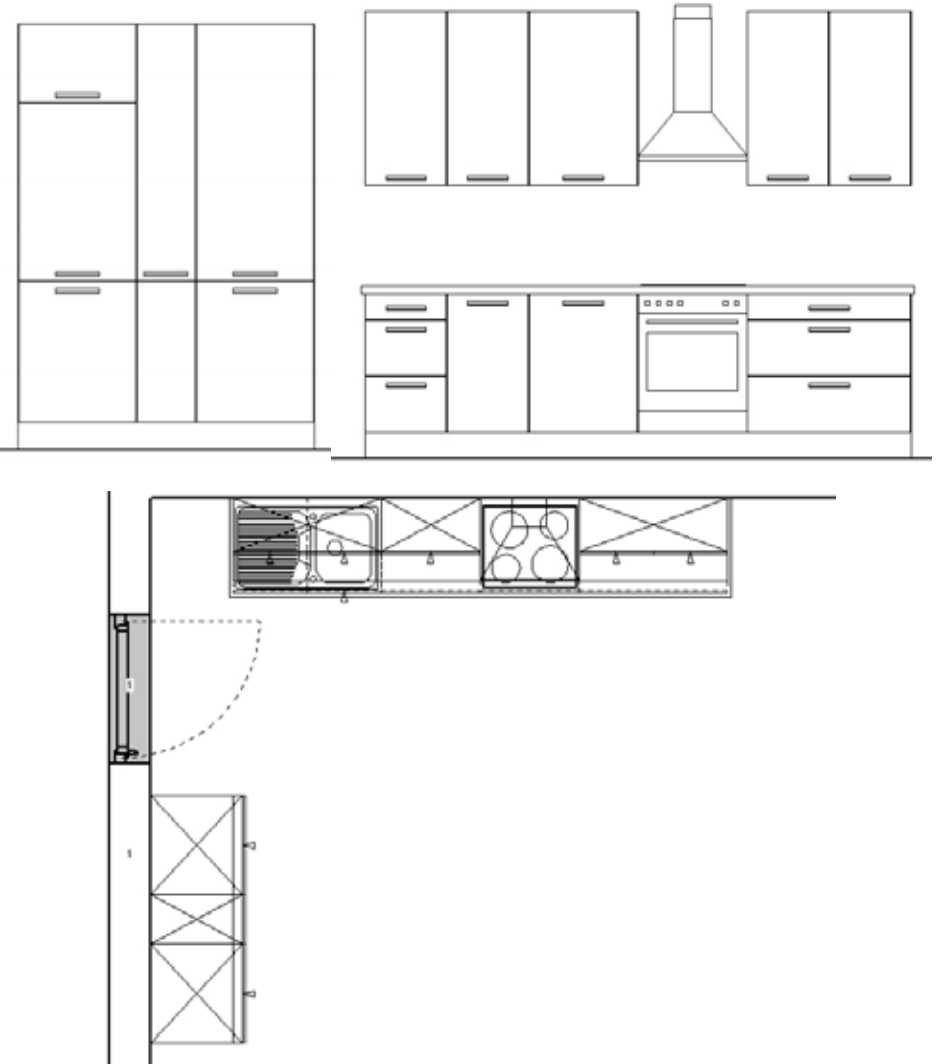

Classic Block 07