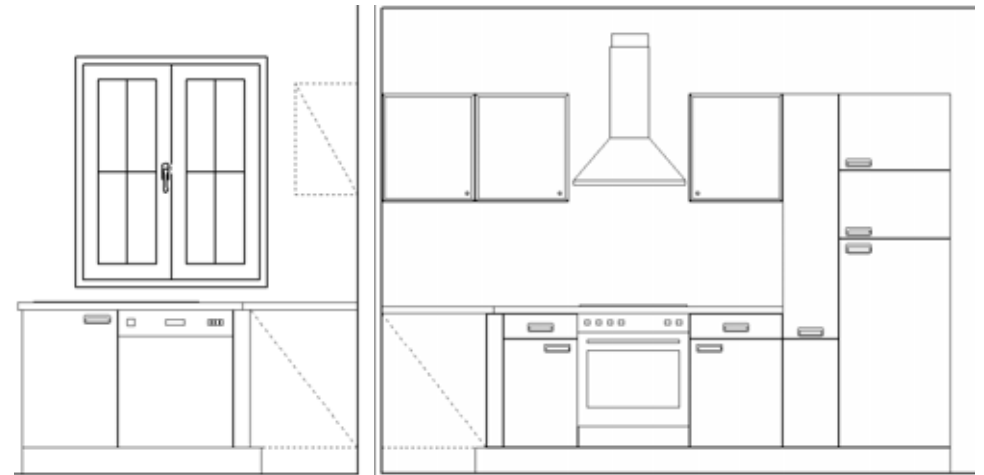

Programm/Front: UNO – orientrot –
Circa – Maße: 175/305 cm

Typen

Typenbeschreibung

US 5003	Spülenunterschrank, 50cm
D 6058	Front f. integr. Geschirrspüler
UP 8585	Eckpassstück 90°
U 4001	Unterschrank, 60cm
UH 6002	Unterschrank f. Einbauherd, 60cm
U 5001	Unterschrank, 50cm
HV 3003	Vorratsschrank, 30cm
GI 6004	Gerätehochschrank f. Kühlschrank, 60cm
OV 5059	Oberschrank, 50cm, Metallrahmentür
OV 5059	Oberschrank, 50cm, Metallrahmentür
OV 5059	Oberschrank, 50cm, Metallrahmentür
APL 150	Arbeitsplatte Vorderkante doppelrund T=60cm, B=175cm
APL 150	Arbeitsplatte Vorderkante doppelrund T=60cm, B=155cm
ES 601	Einbauspüle Ziehglanz

Preis ohne E-Geräte

2730,00 €

Classic Block 04

Programm/Front: TERRA – Mandelholz/caramel –
Circa – Maße: 512 cm od. 300 und 332cm

Typen

Typenbeschreibung

GI 6201	Geräte-Hochschrank f. Kühlschrank, 60cm
GD 6221	Geräte-Hochschrank f. Backofen, 60cm
W 165892	Wange f. Unterschrank, S=1,6
D 6058	Front f. integr. Geschirrspüler, 60cm
US 6006	Unterschrank f. Einbauspüle, 60cm
UB 9055	Unterschrank f. Kochstelle, 90cm
UB 9055	Unterschrank f. Kochstelle, 90cm
W 165892	Wange f. Unterschrank, S=1,6
SW 59	Stützwange f. Barplatte, S=5cm
SO 250	Barplatte, S=5cm
OM 6001	Oberschrank, 60cm
OM 6001	Oberschrank, 60cm
OM 6001	Oberschrank, 60cm
APL 150	Arbeitsplatte Vorderkante doppelrund T=60cm, B=307cm
ES 630	Einbauspüle Ziehglanz