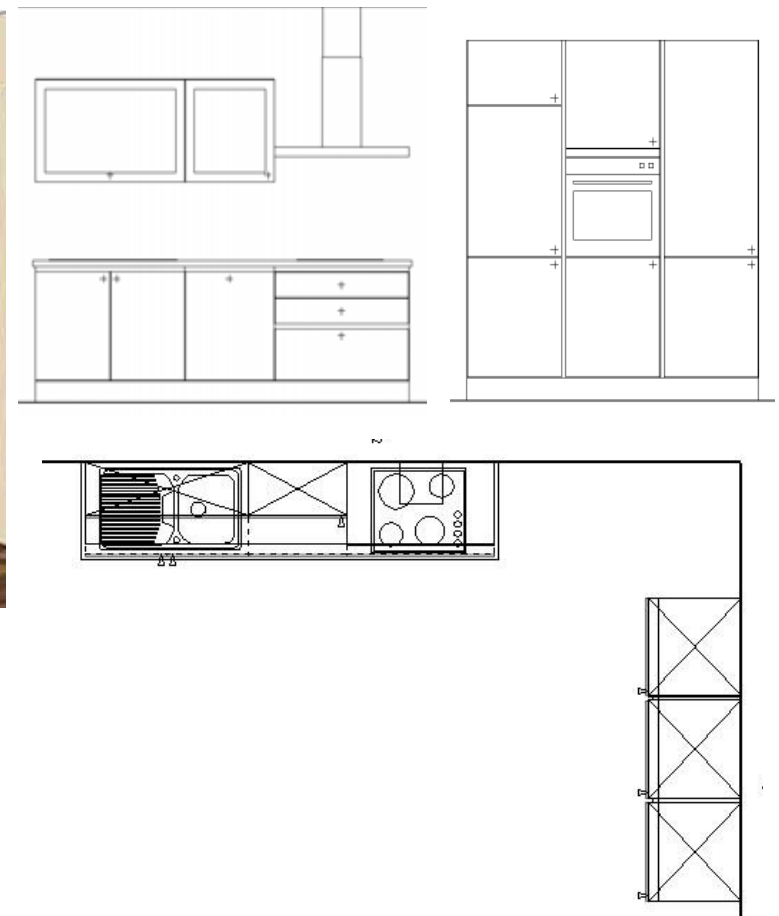

Classic Art Block 01