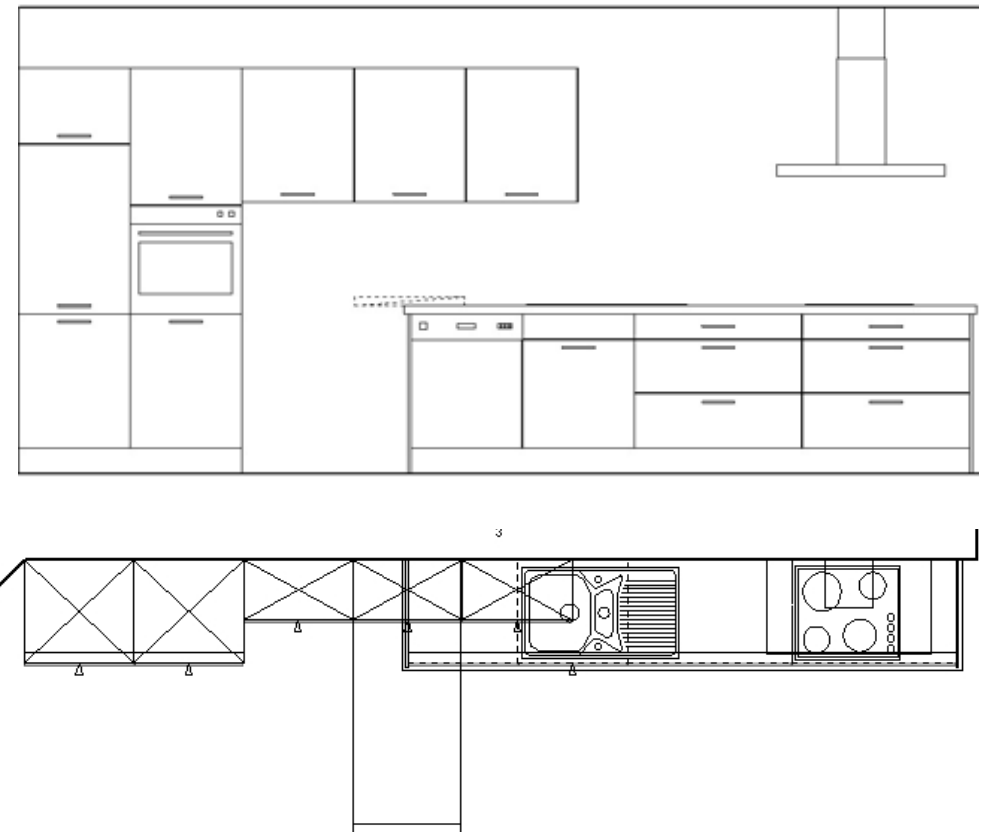

Classic Block 05