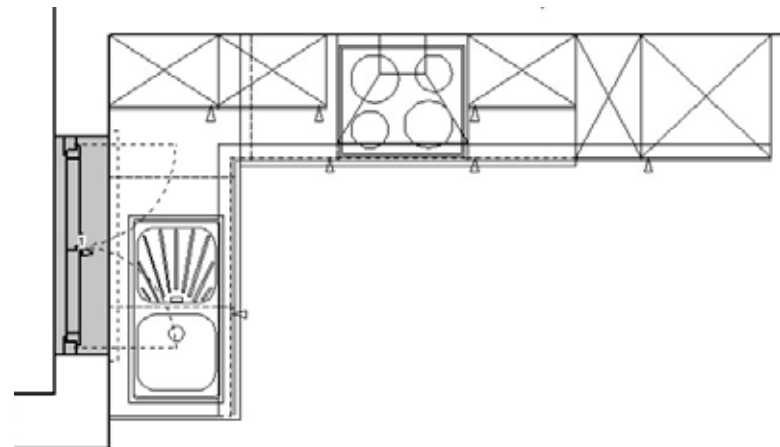

Programm/Front: UNO – orientrot –
Circa – Maße: 175/305 cm

Typen

Typenbeschreibung

US 5003	Spülenunterschrank, 50cm
D 6058	Front f. integr. Geschirrspüler
UP 8585	Eckpassstück 90°
U 4001	Unterschrank, 60cm
UH 6002	Unterschrank f. Einbauherd, 60cm
U 5001	Unterschrank, 50cm
HV 3003	Vorratsschrank, 30cm
GI 6004	Gerätehochschrank f. Kühlschrank, 60cm
OV 5059	Oberschrank, 50cm, Metallrahmentür
OV 5059	Oberschrank, 50cm, Metallrahmentür
OV 5059	Oberschrank, 50cm, Metallrahmentür
APL 150	Arbeitsplatte Vorderkante doppelrund T=60cm, B=175cm
APL 150	Arbeitsplatte Vorderkante doppelrund T=60cm, B=155cm
ES 601	Einbauspüle Ziehglanz

Preis ohne E-Geräte

2730,00 €

Classic Block 04

Programm/Front: TERRA – Mandelholz/caramel –
Circa – Maße: 512 cm od. 300 und 332cm

Typen

Typenbeschreibung

GI 6201	Geräte-Hochschrank f. Kühlschrank, 60cm
GD 6221	Geräte-Hochschrank f. Backofen, 60cm
W 165892	Wange f. Unterschrank, S=1,6
D 6058	Front f. integr. Geschirrspüler, 60cm
US 6006	Unterschrank f. Einbauspüle, 60cm
UB 9055	Unterschrank f. Kochstelle, 90cm
UB 9055	Unterschrank f. Kochstelle, 90cm
W 165892	Wange f. Unterschrank, S=1,6
SW 59	Stützwange f. Barplatte, S=5cm
SO 250	Barplatte, S=5cm
OM 6001	Oberschrank, 60cm
OM 6001	Oberschrank, 60cm
OM 6001	Oberschrank, 60cm
APL 150	Arbeitsplatte Vorderkante doppelrund T=60cm, B=307cm
ES 630	Einbauspüle Ziehglanz